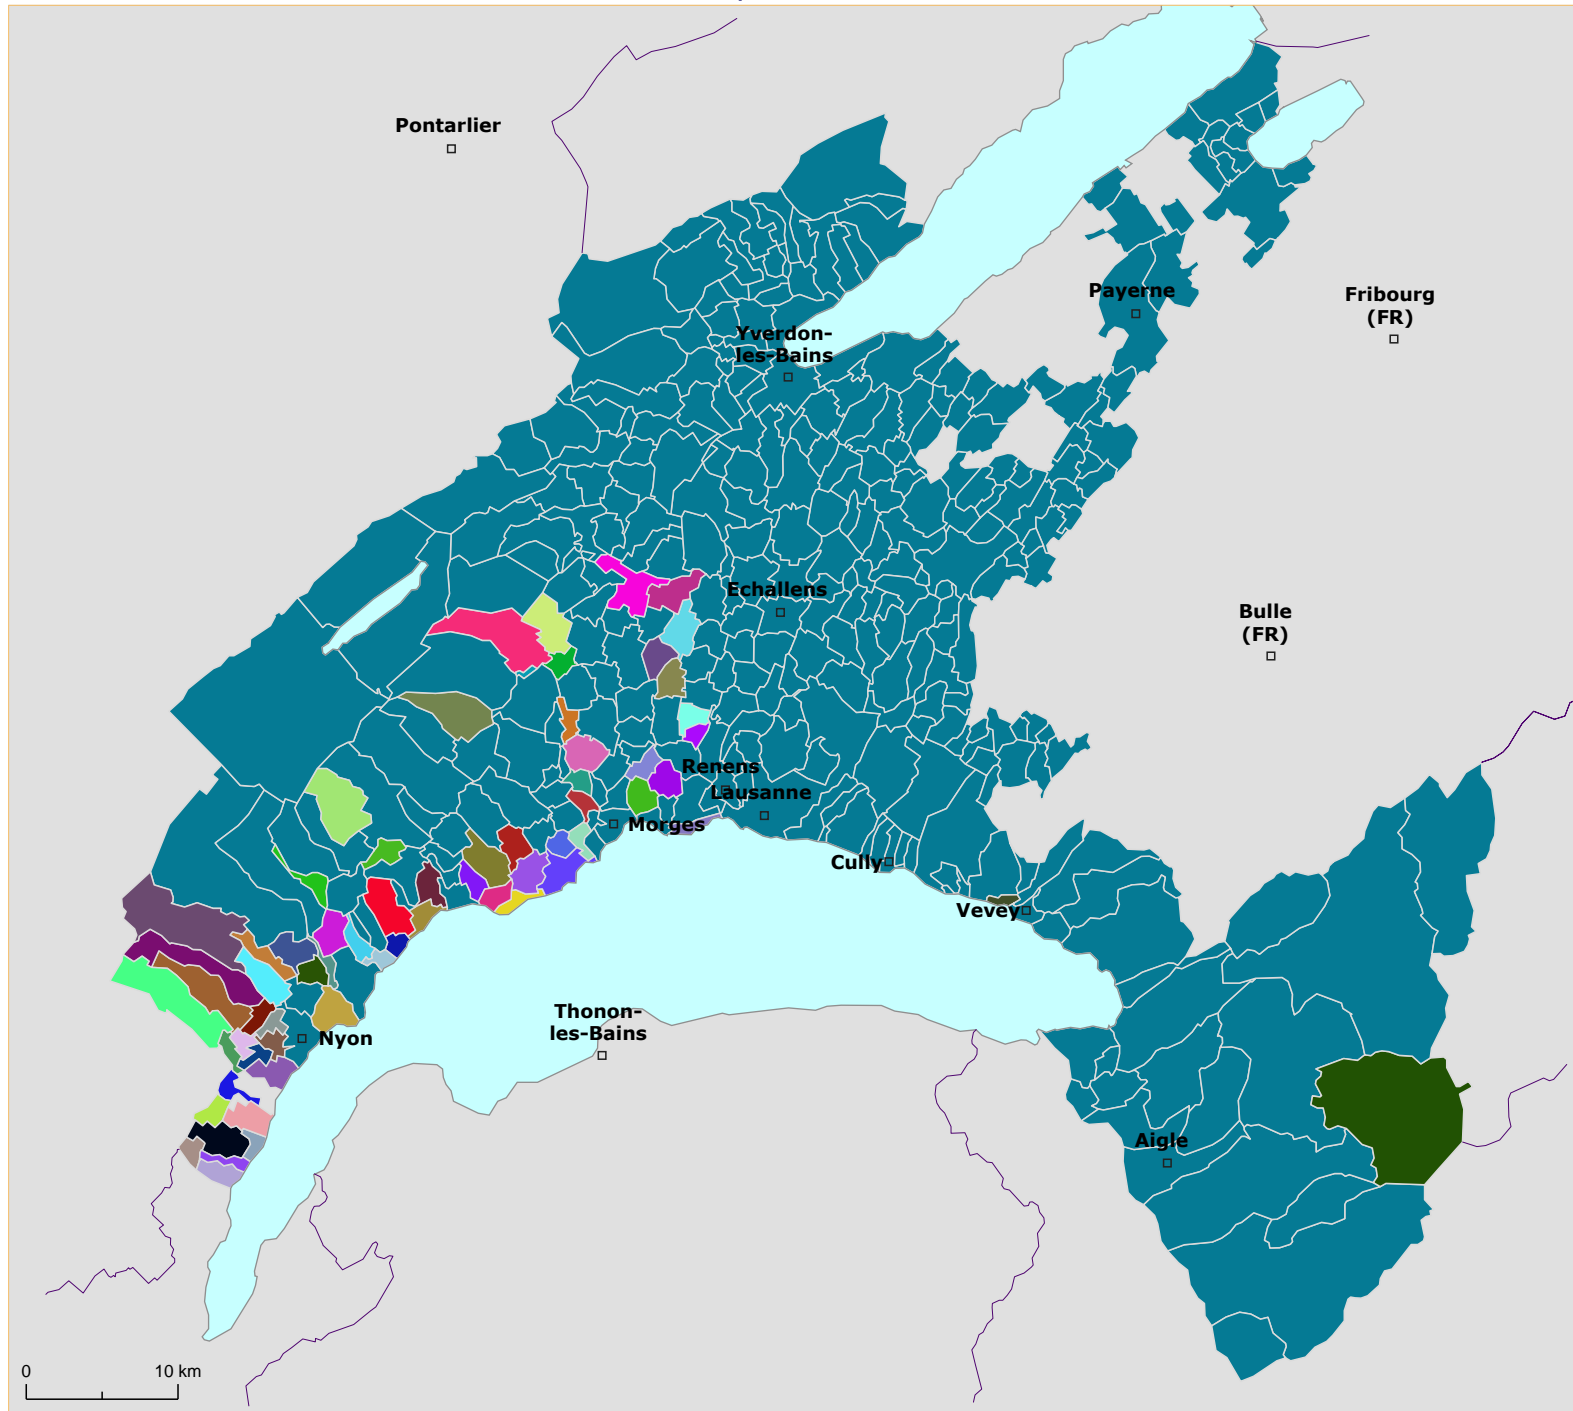

Carte des communes membres de l'AdCV au 23 septembre 2010

- commune**
- (309)
 - Allaman (1)
 - Arnex-sur-Nyon (1)
 - Aubonne (1)
 - Begnins (1)
 - Bogis-Bossey (1)
 - Borex (1)
 - Bremblens (1)
 - Buchillon (1)
 - Bursinel (1)
 - Chavannes-de-Bogis (1)
 - Chavannes-des-Bois (1)
 - Chavannes-le-Veyron (1)
 - Chésérax (1)
 - Coinsins (1)
 - Colombier (1)
 - Commugny (1)
 - Coppet (1)
 - Corseaux (1)
 - Cottens (1)
 - Crans-près-Céligny (1)
 - Crassier (1)
 - Cuarnens (1)
 - Dailens (1)
 - Dully (1)
 - Echandens (1)
 - Eclépens (1)
 - Etoy (1)
 - Eysins (1)
 - Founex (1)
 - Féchy (1)
 - Genolier (1)
 - Gilly (1)
 - Gingins (1)
 - Givrins (1)
 - Grens (1)
 - L'Isle (1)
 - La Rippe (1)
 - La Sarraz (1)
 - Lavigny (1)
 - Le Vaud (1)
 - Lonay (1)
 - Luins (1)
 - Lully (1)
 - Lussy-sur-Morges (1)
 - Mauraz (1)
 - Mex (1)
 - Mies (1)
 - Mollens (1)
 - Mont-sur-Rolle (1)
 - Ormont-Dessus (1)
 - Penthalaz (1)
 - Penthaz (1)
 - Prangins (1)
 - Rolle (1)
 - Saint-Cergue (1)
 - Saint-George (1)
 - Saint-Oyens (1)

réalisé avec Géoclip